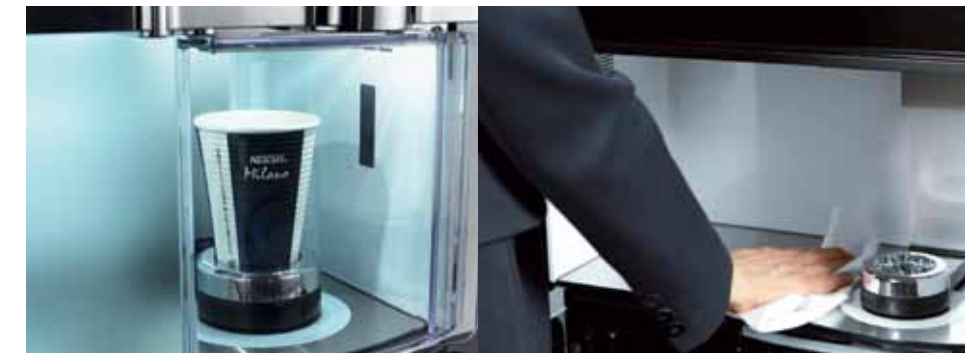

Über den Bildschirm haben Sie die Möglichkeit, verschiedene Botschaften zu kommunizieren: z.B. Imagefilme, Produktwerbungen und vieles mehr.

SO KOMPLETT

NESCAFÉ Milano Lounge.

Elegantes Design, erstklassige Leistungsfähigkeit, einfache Handhabung.

SO EFFIZIENT

KONTROLLE VIA TELEMETRIE

Eine WLAN Verbindung ermöglicht Ihnen unter anderem eine ständige Kontrolle über die Reichweite der Füllprodukte und Funktionalität der Maschine.

EINFACHE REINIGUNG

Mit NESCAFÉ Milano Lounge ist die Reinigung im Handumdrehen erledigt.